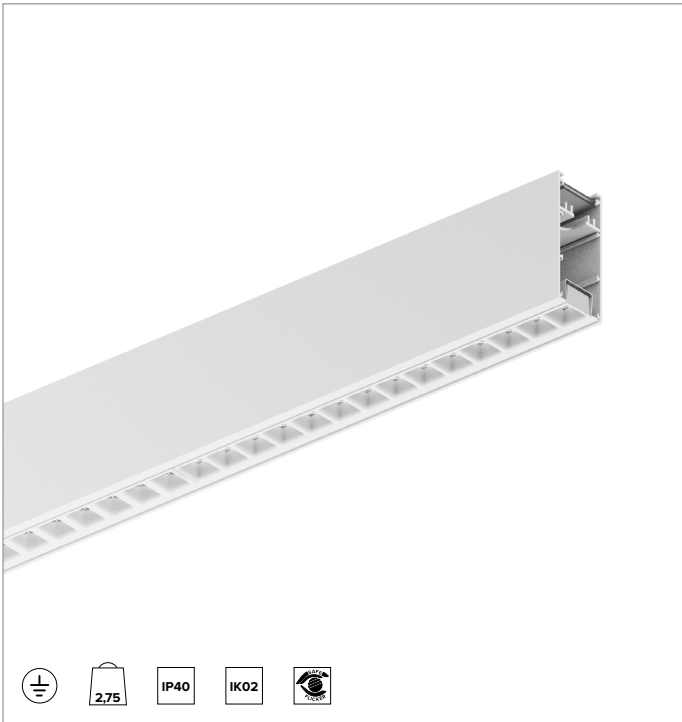

T003MY840ELPW | LOGICO EASY System 37 - UGR19

Lineare LED-Leuchte für Deckenanbau- oder Pendelmontage

	4000K	H(m)	D1(m)	D2(m)	E _{max} (lx)		
	Ra80		66°	64°			
	Fixture Power	23W	1	1.29	1.26	2331	
	Source Flux	3255lm	2	2.58	2.52	583	
	Fixture Flux	3255lm	3	3.86	3.78	259	
	Efficacy	142lm/W	4	5.15	5.04	146	
G0347A	I _{max} =810cd/klm	I _{max}	2638cd	5	6.44	6.30	93

Abstrahlung: DIREKT

Optik: ZELLULÄRE

Optische Effizienz: 100%

Leuchten-Lichtstrom: 3255lm

Lichtausbeute: 142lm/W

Fotobiologische Sicherheit: Risikogruppe 0 (RG 0 = kein Risiko)

MECHANISCHE MERKMALE

Gehäuse aus lackiertem stranggepresstem Aluminium mit 37mm Breite. Obere Abdeckung aus weißem PVC.

Farbe und Oberfläche: Weiß

Abmessungen: L=1400mm

Gewicht: 2,75Kg

Version: LINEAR

Schutzart: IP40

Mechanische Belastbarkeit: IK02

ELEKTRISCHE MERKMALE

Integrierter elektronischer ON-OFF Treiber. "Easy Connection"-System für eine schnelle Verbindung zwischen den Modulen des Systems dank der vorkonfektionierten Stecker-/Buchsen-Verbindungselemente. Komplet mit 1,5 mm² Durchgangsverdrahtung, die eine maximale Länge von 18 Metern ermöglicht. Leuchten gemäß EN 60598-2-22 für die Stromversorgung über ein zentrales Notstromsystem CPSS (Central Power Supply System); Bereiche mit hohem Risiko ausgeschlossen. Die voreingestellte Leistungsaufnahme und der voreingestellte Lichtstrom betragen 100% an AC und 100% an DC.