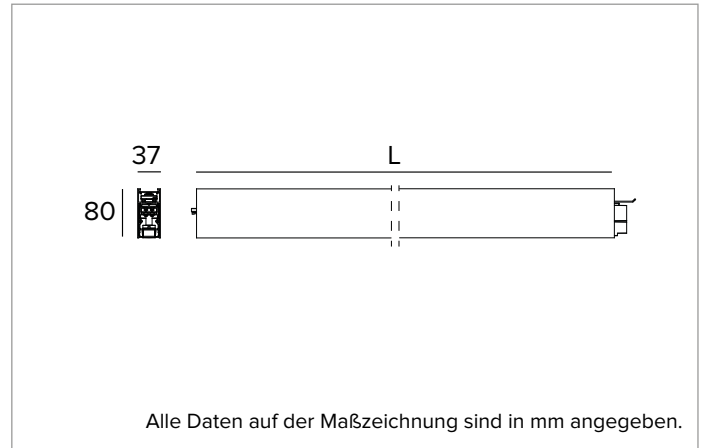

T003MY840ELPW | LOGICO EASY System 37 - UGR19

Lineare LED-Leuchte für Deckenanbau- oder Pendelmontage

	4000K	H(m)	D1(m)	D2(m)	E _{max} (lx)		
	Ra80		66°	64°			
	Fixture Power	23W	1	1.29	1.26	2331	
	Source Flux	3255lm	2	2.58	2.52	583	
	Fixture Flux	3255lm	3	3.86	3.78	259	
	Efficacy	142lm/W	4	5.15	5.04	146	
G0347A	I _{max} =810cd/klm	I _{max}	2638cd	5	6.44	6.30	93

Abstrahlung: DIREKT

Optik: ZELLULÄRE

Optische Effizienz: 100%

Leuchten-Lichtstrom: 3255lm

Lichtausbeute: 142lm/W

Fotobiologische Sicherheit: Risikogruppe 0 (RG 0 = kein Risiko)

MECHANISCHE MERKMALE

Gehäuse aus lackiertem stranggepresstem Aluminium mit 37mm Breite. Obere Abdeckung aus weißem PVC.

Farbe und Oberfläche: Weiß

Abmessungen: L=1400mm

Gewicht: 2,75Kg

Version: LINEAR

Schutzart: IP40

Mechanische Belastbarkeit: IK02

ELEKTRISCHE MERKMALE

Integrierter elektronischer ON-OFF Treiber. "Easy Connection"-System für eine schnelle Verbindung zwischen den Modulen des Systems dank der vorkonfektionierten Stecker-/Buchsen-Verbindungselemente. Komplet mit 1,5 mm² Durchgangsverdrahtung, die eine maximale Länge von 18 Metern ermöglicht. Leuchten gemäß EN 60598-2-22 für die Stromversorgung über ein zentrales Notstromsystem CPSS (Central Power Supply System); Bereiche mit hohem Risiko ausgeschlossen. Die voreingestellte Leistungsaufnahme und der voreingestellte Lichtstrom betragen 100% an AC und 100% an DC.